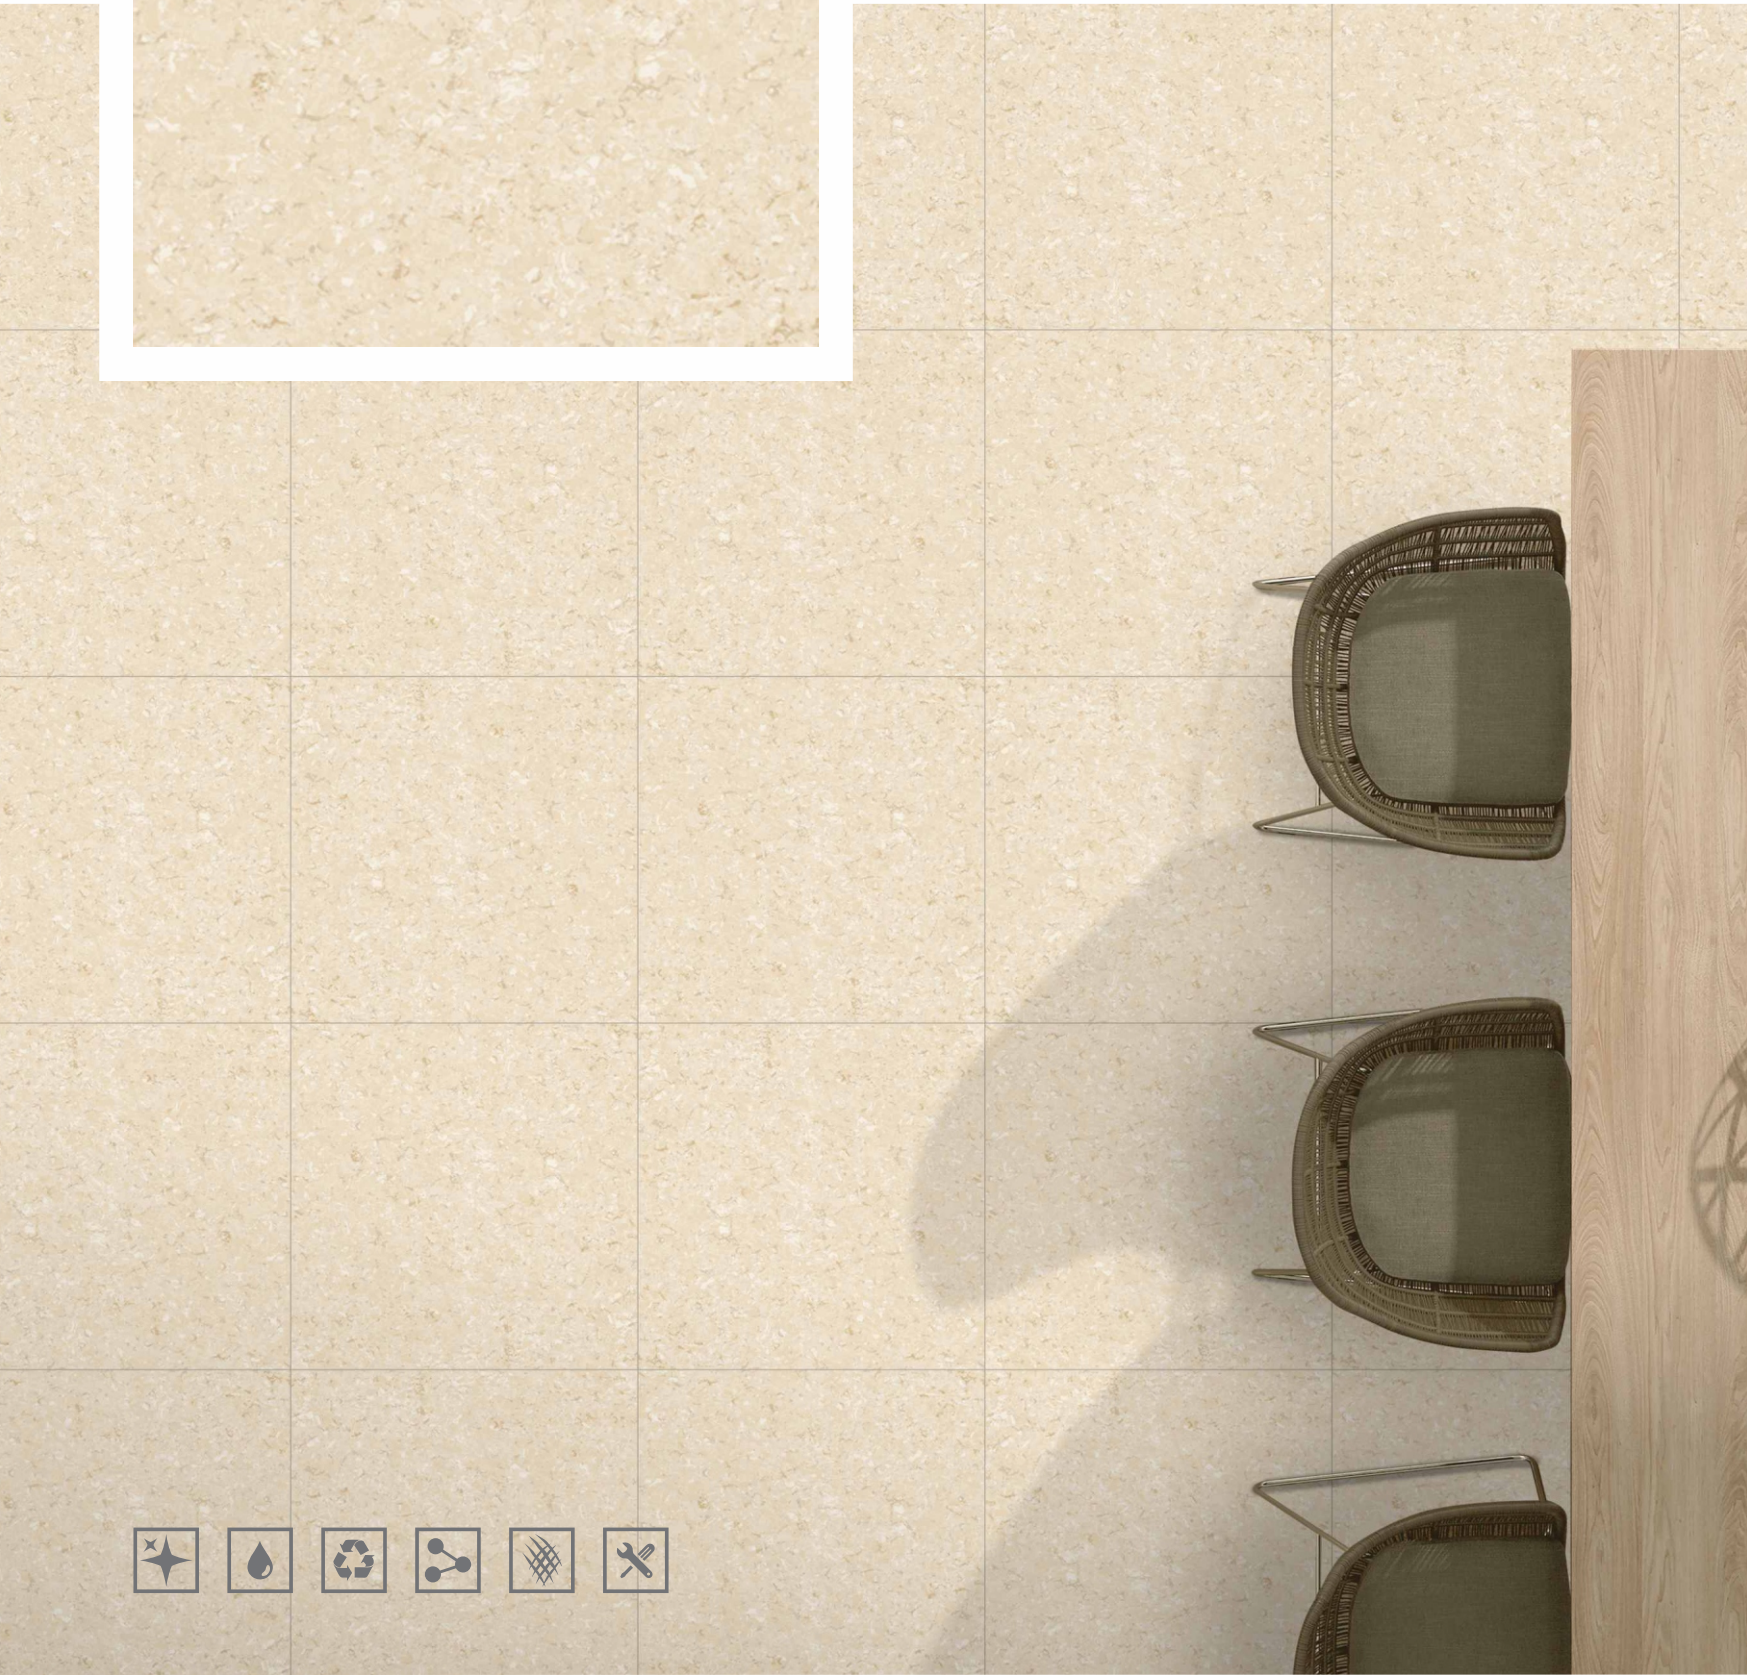

MERCURY

**600 x
600mm**