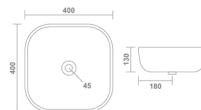

Table Top Basin
440x380x130mm
17"x15"x5"
12.10 Kg.

SLOG
Table Top Basin
420x420x120mm
17"x17"x5"
11.80 Kg.

Thin rim

RECTA
Table Top Basin
420x320x150mm
17"x13"x6"
7.55 Kg.

Thin rim

CELLO
Table Top Basin
420x340x170mm
17"x14"x7"
9.25 Kg.

XOLO STAR
Table Top Basin
410x410x150mm
16"x16"x6"
10.30 Kg.

SUNNY
Table Top Basin
400x400x130mm
16"x16"x5"
10.50 Kg.

Thin rim

MARVEL
Table Top Basin
410x410x150mm
16"x16"x6"
10.50 Kg.

Thin rim

VERONA
Table Top Basin
400x400x150mm
16"x16"x6"
8.90 Kg.