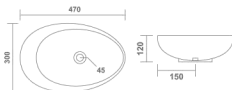

KORES

Table Top Basin
480x340x130mm
19"x13"x5"
9.60 Kg.

EVA STAR

LIBRA

Table Top Basin
460x340x120mm
19"x13"x5"
11.90 Kg.

SHINE

Table Top Basin
470x300x120mm
19"x12"x5"
8.00 Kg.

OMEN

VEXMON

Thin rim

SOPIE

Thin rim

ASTON

Table Top Basin
460x300x140mm
18"x12"x5"
9.45 Kg.

Thin rim