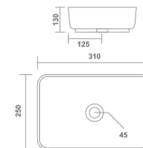

Table Top Basin
340x340x100mm
14"x14"x4"
6.45 Kg.

Thin rim

Thin rim

BRUCK

Table Top Basin
340x340x140mm
13"x13"x5"
8.15 Kg.

Thin rim

FANTA

Table Top Basin
310x250x130mm
13"x10"x5"
6.10 Kg.