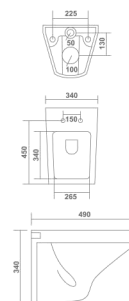

ELEGANT
Wall Hung Closet
490x345x340mm
20"x14"x14"
29.35 Kg.

NEON 19"

Wall Hung Closet
490x355x360mm
19"x14"x15"
29.35 Kg.

NEON 21"

Wall Hung Closet
535x370x350mm
21"x15"x14"
30.50 Kg.

ZETA

Wall Hung Closet
525x340x350mm
21"x14"x14"
23.70 Kg.

ZETA (Rimless)

Wall Hung Closet
525x340x350mm
21"x14"x14"
23.70 Kg.

MESSI
Wall Hung Closet
510x355x340mm
20"x14"x14"
22.95 Kg.

ELEMENT 19°
Wall Hung Closet
490x370x350mm
19"x15"x14"
30.50 Kg.

JADE
Wall Hung Closet
510x360x350mm
20"x14"x14"
19.50 Kg.

ULTRA
Wall Hung Closet
525x350x400mm
21"x14"x16"
17.15 Kg.

CUPID
Wall Hung Closet
550x360x360mm
22"x14"x14"
18.45 Kg.

TITAN
Wall Hung Closet
490x340x340mm
20"x14"x14"
21.50 Kg.

ROLO (H)

Wall Hung Closet
555x380x340mm
22"x15"x13"
15.00 Kg.