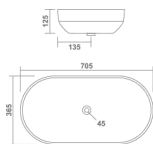

NEW
ARRIVAL

LOTUS

Table Top Basin
410x410x165mm
16"x16"x7"

Thin rim

NEW
ARRIVAL

VOIVO

Table Top Basin
600x370x130mm
24"x15"x5"
11.95 Kg.

Thin rim

NEW
ARRIVAL

PROXY

Table Top Basin
400x300x140mm
16"x12"x5"
9.20 Kg.

NEW
ARRIVAL

Thin rim

LOTUS

Table Top Basin
410x410x165mm
16"x16"x7"
9.70 Kg.

Thin rim

NEW

VILLA
Table Top Basin
625x350x150mm
25"x14"x6"
12.95 Kg.

Thin rim

TONIRY

Table Top Basin
705x355x125mm
28"x14"x5"
12.85 Kg.

STAR

Table Top Basin
650x410x130mm
25"x16"x5"
12.85 Kg.

Thin rim

SCOLA

Table Top Basin
630x420x110mm
25"x17"x4"
11.30 Kg.

Thin rim

BRUNA

Table Top Basin
610x400x130mm
24"x16"x5"
16.30 Kg.

BRAVIA
Table Top Basin
600x360x120mm
24"x14"x5"
6.60 Kg.

BENZ
Table Top Basin
575x400x120mm
23"x16"x5"
11.05 Kg.