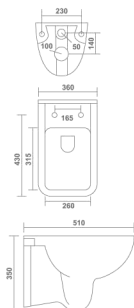

ELEGANT
Wall Hung Closet
490x345x340mm
20"x14"x14"
29.35 Kg.

NEON 19"

Wall Hung Closet
490x355x360mm
19"x14"x15"
29.35 Kg.

NEON 21"

Wall Hung Closet
535x370x350mm
21"x15"x14"
30.50 Kg.

ZETA

Wall Hung Closet
525x340x350mm
21"x14"x14"
23.70 Kg.

ZETA (Rimless)

Wall Hung Closet
525x340x350mm
21"x14"x14"
23.70 Kg.

MESSI
Wall Hung Closet
510x355x340mm
20"x14"x14"
22.95 Kg.

ELEMENT 19°
Wall Hung Closet
490x370x350mm
19"x15"x14"
30.50 Kg.

JADE
Wall Hung Closet
510x360x350mm
20"x14"x14"
19.50 Kg.

ULTRA
Wall Hung Closet
525x350x400mm
21"x14"x16"
17.15 Kg.

CUPID
Wall Hung Closet
550x360x360mm
22"x14"x14"
18.45 Kg.

TITAN
Wall Hung Closet
490x340x340mm
20"x14"x14"
21.50 Kg.

ROLO (H)

Wall Hung Closet
555x380x340mm
22"x15"x13"
15.00 Kg.