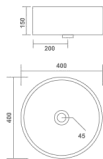

WIPRO
Table Top Basin
410x410x140mm
16"x16"x5"
9.85 Kg.