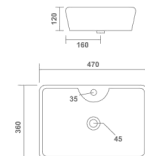

CORAL
Table Top Basin
490x340x110mm
19"x14"x4"
9.40 Kg.