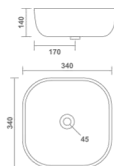

Thin rim

HEART
Table Top Basin
380x350x80mm
15"x14"x3"
5.90 Kg.

Thin rim

ALTO
Table Top Basin
380x380x150mm
15"x15"x6"
8.70 Kg.

MOON

Table Top Basin
380x380x130mm
15"x15"x5"
5.90 Kg.

Thin rim

MADRID

Thin rim

SOPIE (Mini)

Table Top Basin
360x290x100mm
14"x11"x4"
6.95 Kg.

Thin rim

SELVI (Mini)

Table Top Basin
360x250x90mm
14"x10"x4"
4.70 Kg.

Thin rim

TAPE

Table Top Basin
340x340x100mm
14"x14"x4"
6.45 Kg.

Thin rim

Thin rim

BRUCK

Table Top Basin
340x340x140mm
13"x13"x5"
8.15 Kg.

Thin rim

FANTA

Table Top Basin
310x250x130mm
13"x10"x5"
6.10 Kg.

Thin rim

KWID

Table Top Basin
320x320x150mm
13"x13"x6"
7.70 Kg.

Thin rim

SCOT

Table Top Basin
300x300x100mm
12"x12"x4"
3.25 Kg.

Thin rim

ISLAND