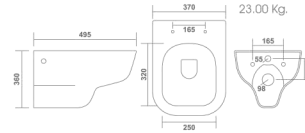

ATLANTIS

Wall Hung Closet
495x345x370mm
20"x14"x1'5"
27.60 Kg.

ARIN

Wall Hung Closet
490x350x355mm
20"x14"x1'4"
23.85 Kg.

VITO

Wall Hung Closet
535x380x370mm
21"x15"x1'5"
30.50 Kg.

AERON

Wall Hung Closet
505x365x360mm
20"x15"x1'4"
28.20 Kg.

COCO

Wall Hung Closet
530x370x360mm
21"x15"x1'4"
27.50 Kg.

ZITA

Wall Hung Closet
510x355x300mm
20"x14"x1'2"
24.40 Kg.

CARDIFF

Wall Hung Closet
475x360x350mm
19"x14"x1'4"
24.85 Kg.

NEW ARRIVAL **VERA**
Wall Hung Closet
530x350x360mm
21"x14"x14"
32.15 Kg.

RABBIT
Wall Hung Closet
490x350x360mm
20"x14"x14"
26.00 Kg.

CARDIFF (Rimless)
Wall Hung Closet
490x360x360mm
19"x14"x14"
24.80 Kg.

LECTO
Wall Hung Closet
495x370x360mm
20"x15"x14"
23.00 Kg.

VITO MINI
Wall Hung Closet
500x355x350mm
20"x14"x14"
26.00 Kg.