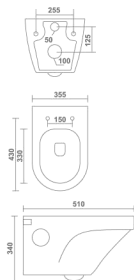

ELEGANT
Wall Hung Closet
490x345x340mm
20"x14"x14"
29.35 Kg.

NEON 19"

Wall Hung Closet
490x355x360mm
19"x14"x15"
29.35 Kg.

NEON 21"

Wall Hung Closet
535x370x350mm
21"x15"x14"
30.50 Kg.

ZETA

Wall Hung Closet
525x340x350mm
21"x14"x14"
23.70 Kg.

ZETA (Rimless)

Wall Hung Closet
525x340x350mm
21"x14"x14"
23.70 Kg.

MESSI
Wall Hung Closet
510x355x340mm
20"x14"x14"
22.95 Kg.

ELEMENT 19°
Wall Hung Closet
490x370x350mm
19"x15"x14"
30.50 Kg.

JADE
Wall Hung Closet
510x360x350mm
20"x14"x14"
19.50 Kg.