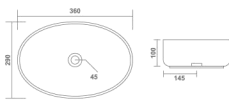

SELVI (Mini)

Thin rim