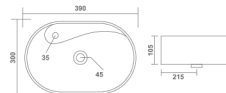

ORANGE
Table Top Basin
400x400x150mm
16"x16"x6"
10.70 Kg.

WIPRO
Table Top Basin
410x410x140mm
16"x16"x5"
9.85 Kg.

SIGMA
Table Top Basin
400x330x100mm
16"x13"x4"
9.15 Kg.

BERLIN (Mini)
Table Top Basin
390x300x105mm
15"x12"x4"
8.70 Kg.

Thin rim

HEART
Table Top Basin
380x350x80mm
15"x14"x3"
5.90 Kg.

Thin rim

ALTO
Table Top Basin
380x380x150mm
15"x15"x6"
8.70 Kg.

MOON

Table Top Basin
380x380x130mm
15"x15"x5"
5.90 Kg.

Thin rim

MADRID