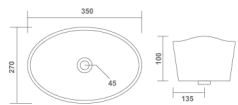

SOPIE (Mini)

Thin rim