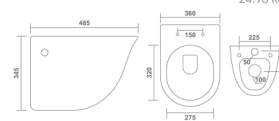

ATLANTIS

Wall Hung Closet
495x345x370mm
20"x14"x1'5"
27.60 Kg.

ARIN

Wall Hung Closet
490x350x355mm
20"x14"x1'4"
23.85 Kg.

VITO

Wall Hung Closet
535x380x370mm
21"x15"x1'5"
30.50 Kg.

AERON

Wall Hung Closet
505x365x360mm
20"x15"x1'4"
28.20 Kg.

COCO

Wall Hung Closet
530x370x360mm
21"x15"x1'4"
27.50 Kg.

ZITA

Wall Hung Closet
510x355x300mm
20"x14"x1'2"
24.40 Kg.

CARDIFF

Wall Hung Closet
475x360x350mm
19"x14"x1'4"
24.85 Kg.

NEW ARRIVAL **VERA**
Wall Hung Closet
530x350x360mm
21"x14"x14"
32.15 Kg.

RABBIT
Wall Hung Closet
490x350x360mm
20"x14"x14"
26.00 Kg.

CARDIFF (Rimless)
Wall Hung Closet
490x360x360mm
19"x14"x14"
24.80 Kg.

LECTO
Wall Hung Closet
495x370x360mm
20"x15"x14"
23.00 Kg.

VITO MINI
Wall Hung Closet
500x355x350mm
20"x14"x14"
26.00 Kg.

MONTANA
Wall Hung Closet
485x360x345mm
19"x14"x14"
24.90 Kg.

GRANT
Wall Hung Closet
540x360x340mm
19"x14"x14"
27.30 Kg.

AUDI
Wall Hung Closet
450x350x325mm
18"x14"x13"
22.80 Kg.

AURA
Wall Hung Closet
535x355x380mm
21"x14"x15"
26.35 Kg.