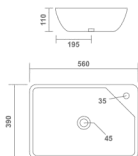

ROSA
Table Top Basin
580x410x160mm
23"x16"x6"
17.75 Kg.

STAR (Mini)
Table Top Basin
570x370x120mm
23"x15"x5"
8.65 Kg.

HELIX (Mini)
Table Top Basin
570x290x100mm
23"x11"x4"
9.00 Kg.

Thin rim

BERLIN (I)
Table Top Basin
550x430x140mm
22"x17"x5"
14.55 Kg.

ELENA
Table Top Basin
560x390x110mm
22"x15"x4"
12.85 Kg.

SPA
Table Top Basin
520x380x120mm
21"x15"x5"
11.00 Kg.

SLEEK
Table Top Basin
520x320x130mm
21"x13"x5"
10.80 Kg.

Thin rim

STELLA
Table Top Basin
490x380x150mm
19"x15"x6"
13.00 Kg.