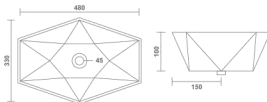

LIBRA

Table Top Basin
460x340x120mm
19"x13"x5"
11.90 Kg.