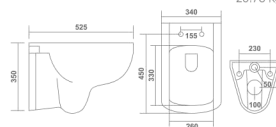

ZETA (Rimless)