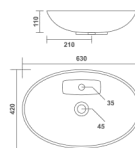

Thin rim

NEW

VILLA
Table Top Basin
625x350x150mm
25"x14"x6"
12.95 Kg.

Thin rim

TONIRY

Table Top Basin
705x355x125mm
28"x14"x5"
12.85 Kg.

STAR

Table Top Basin
650x410x130mm
25"x16"x5"
12.85 Kg.

Thin rim

SCOLA

Table Top Basin
630x420x110mm
25"x17"x4"
11.30 Kg.

Thin rim

BRUNA

Table Top Basin
610x400x130mm
24"x16"x5"
16.30 Kg.