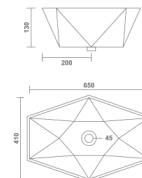

NEW

VILLA
Table Top Basin
625x350x150mm
25"x14"x6"
12.95 Kg.

Thin rim

TONIRY

Table Top Basin
705x355x125mm
28"x14"x5"
12.85 Kg.

STAR

Table Top Basin
650x410x130mm
25"x16"x5"
12.85 Kg.

Thin rim