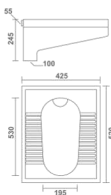

CT PAN
Pan
410x530x180mm
16'x21'x7"
14.15 Kg.

ORISSA PAN 23°

Pan
450x620x280mm
18'x24'x11"
17.80 Kg.

ORISSA PAN 20" COMFORT

Pan
410x530x260mm
16'x21'x10"
15.20 Kg.

ORISSA PAN 20"

Pan
425x530x245mm
17'x21'x10"
14.00 Kg.