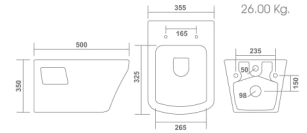

ATLANTIS

Wall Hung Closet
495x345x370mm
20"x14"x1'5"
27.60 Kg.

ARIN

Wall Hung Closet
490x350x355mm
20"x14"x1'4"
23.85 Kg.

VITO

Wall Hung Closet
535x380x370mm
21"x15"x1'5"
30.50 Kg.

AERON

Wall Hung Closet
505x365x360mm
20"x15"x1'4"
28.20 Kg.

COCO

Wall Hung Closet
530x370x360mm
21"x15"x1'4"
27.50 Kg.

ZITA

Wall Hung Closet
510x355x300mm
20"x14"x1'2"
24.40 Kg.

CARDIFF

Wall Hung Closet
475x360x350mm
19"x14"x1'4"
24.85 Kg.

NEW ARRIVAL **VERA**
Wall Hung Closet
530x350x360mm
21"x14"x14"
32.15 Kg.

RABBIT
Wall Hung Closet
490x350x360mm
20"x14"x14"
26.00 Kg.

CARDIFF (Rimless)
Wall Hung Closet
490x360x360mm
19"x14"x14"
24.80 Kg.

LECTO
Wall Hung Closet
495x370x360mm
20"x15"x14"
23.00 Kg.

VITO MINI
Wall Hung Closet
500x355x350mm
20"x14"x14"
26.00 Kg.

MONTANA
Wall Hung Closet
485x360x345mm
19"x14"x14"
24.90 Kg.

GRANT
Wall Hung Closet
540x360x340mm
19"x14"x14"
27.30 Kg.

AUDI
Wall Hung Closet
450x350x325mm
18"x14"x13"
22.80 Kg.

AURA
Wall Hung Closet
535x355x380mm
21"x14"x15"
26.35 Kg.