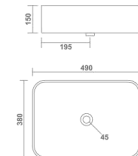

ROSA
Table Top Basin
580x410x160mm
23"x16"x6"
17.75 Kg.

STAR (Mini)
Table Top Basin
570x370x120mm
23"x15"x5"
8.65 Kg.

HELIX (Mini)
Table Top Basin
570x290x100mm
23"x11"x4"
9.00 Kg.

Thin rim

BERLIN (I)
Table Top Basin
550x430x140mm
22"x17"x5"
14.55 Kg.

ELENA
Table Top Basin
560x390x110mm
22"x15"x4"
12.85 Kg.

SPA
Table Top Basin
520x380x120mm
21"x15"x5"
11.00 Kg.

SLEEK
Table Top Basin
520x320x130mm
21"x13"x5"
10.80 Kg.

Thin rim

STELLA
Table Top Basin
490x380x150mm
19"x15"x6"
13.00 Kg.