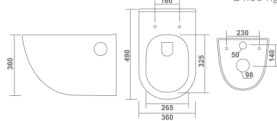

LECTO
Wall Hung Closet
495x370x360mm
20"x15"x14"
23.00 Kg.