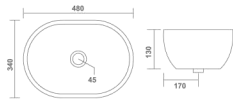

KORES

Table Top Basin
480x340x130mm
19"x13"x5"
9.60 Kg.

EVA STAR

LIBRA

Table Top Basin
460x340x120mm
19"x13"x5"
11.90 Kg.

SHINE

Table Top Basin
470x300x120mm
19"x12"x5"
8.00 Kg.

OMEN

VEXMON

Thin rim

SOPIE

Thin rim

ASTON

Table Top Basin
460x300x140mm
18"x12"x5"
9.45 Kg.

Thin rim