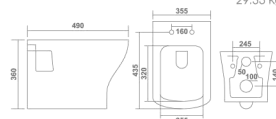

Wall Hung Closet
490x355x360mm
19"x14"x15"
29.35 Kg.

NEON 21"