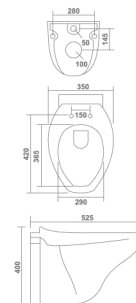

ELEGANT
Wall Hung Closet
490x345x340mm
20"x14"x14"
29.35 Kg.

NEON 19"

Wall Hung Closet
490x355x360mm
19"x14"x15"
29.35 Kg.

NEON 21"

Wall Hung Closet
535x370x350mm
21"x15"x14"
30.50 Kg.

ZETA

Wall Hung Closet
525x340x350mm
21"x14"x14"
23.70 Kg.

ZETA (Rimless)

Wall Hung Closet
525x340x350mm
21"x14"x14"
23.70 Kg.

MESSI
Wall Hung Closet
510x355x340mm
20"x14"x14"
22.95 Kg.

ELEMENT 19°
Wall Hung Closet
490x370x350mm
19"x15"x14"
30.50 Kg.

JADE
Wall Hung Closet
510x360x350mm
20"x14"x14"
19.50 Kg.

ULTRA
Wall Hung Closet
525x350x400mm
21"x14"x16"
17.15 Kg.

CUPID
Wall Hung Closet
550x360x360mm
22"x14"x14"
18.45 Kg.

TITAN
Wall Hung Closet
490x340x340mm
20"x14"x14"
21.50 Kg.

ROLO (H)

Wall Hung Closet
555x380x340mm
22"x15"x13"
15.00 Kg.