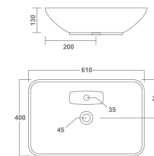

SCOLA

Table Top Basin
630x420x110mm
25"x17"x4"
11.30 Kg.

Thin rim

BRUNA

Table Top Basin
610x400x130mm
24"x16"x5"
16.30 Kg.

BRAVIA
Table Top Basin
600x360x120mm
24"x14"x5"
6.60 Kg.

BENZ
Table Top Basin
575x400x120mm
23"x16"x5"
11.05 Kg.