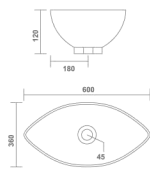

NEW

VILLA
Table Top Basin
625x350x150mm
25"x14"x6"
12.95 Kg.

Thin rim

TONIRY

Table Top Basin
705x355x125mm
28"x14"x5"
12.85 Kg.

STAR

Table Top Basin
650x410x130mm
25"x16"x5"
12.85 Kg.

Thin rim

SCOLA

Table Top Basin
630x420x110mm
25"x17"x4"
11.30 Kg.

Thin rim

BRUNA

Table Top Basin
610x400x130mm
24"x16"x5"
16.30 Kg.

BRAVIA
Table Top Basin
600x360x120mm
24"x14"x5"
6.60 Kg.

BENZ
Table Top Basin
575x400x120mm
23"x16"x5"
11.05 Kg.