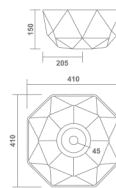

Table Top Basin
440x380x130mm
17"x15"x5"
12.10 Kg.

SLOG
Table Top Basin
420x420x120mm
17"x17"x5"
11.80 Kg.

Thin rim

RECTA
Table Top Basin
420x320x150mm
17"x13"x6"
7.55 Kg.

Thin rim

CELLO
Table Top Basin
420x340x170mm
17"x14"x7"
9.25 Kg.

XOLO STAR
Table Top Basin
410x410x150mm
16"x16"x6"
10.30 Kg.

SUNNY
Table Top Basin
400x400x130mm
16"x16"x5"
10.50 Kg.

Thin rim

MARVEL
Table Top Basin
410x410x150mm
16"x16"x6"
10.50 Kg.

Thin rim

VERONA
Table Top Basin
400x400x150mm
16"x16"x6"
8.90 Kg.