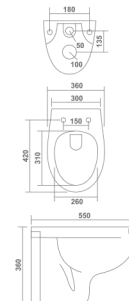

ELEGANT
Wall Hung Closet
490x345x340mm
20"x14"x14"
29.35 Kg.

NEON 19"

Wall Hung Closet
490x355x360mm
19"x14"x15"
29.35 Kg.

NEON 21"

Wall Hung Closet
535x370x350mm
21"x15"x14"
30.50 Kg.

ZETA

Wall Hung Closet
525x340x350mm
21"x14"x14"
23.70 Kg.

ZETA (Rimless)

Wall Hung Closet
525x340x350mm
21"x14"x14"
23.70 Kg.

MESSI
Wall Hung Closet
510x355x340mm
20"x14"x14"
22.95 Kg.

ELEMENT 19°
Wall Hung Closet
490x370x350mm
19"x15"x14"
30.50 Kg.

JADE
Wall Hung Closet
510x360x350mm
20"x14"x14"
19.50 Kg.

ULTRA
Wall Hung Closet
525x350x400mm
21"x14"x16"
17.15 Kg.

CUPID
Wall Hung Closet
550x360x360mm
22"x14"x14"
18.45 Kg.

TITAN
Wall Hung Closet
490x340x340mm
20"x14"x14"
21.50 Kg.

ROLO (H)

Wall Hung Closet
555x380x340mm
22"x15"x13"
15.00 Kg.