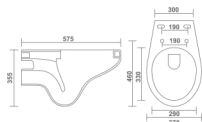

ANGLIO WALL VIT