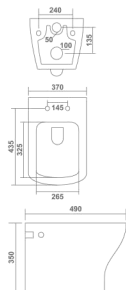

ELEGANT
Wall Hung Closet
490x345x340mm
20"x14"x14"
29.35 Kg.

NEON 19"

Wall Hung Closet
490x355x360mm
19"x14"x15"
29.35 Kg.

NEON 21"

Wall Hung Closet
535x370x350mm
21"x15"x14"
30.50 Kg.

ZETA

Wall Hung Closet
525x340x350mm
21"x14"x14"
23.70 Kg.

ZETA (Rimless)

Wall Hung Closet
525x340x350mm
21"x14"x14"
23.70 Kg.

MESSI
Wall Hung Closet
510x355x340mm
20"x14"x14"
22.95 Kg.

ELEMENT 19°
Wall Hung Closet
490x370x350mm
19"x15"x14"
30.50 Kg.

JADE
Wall Hung Closet
510x360x350mm
20"x14"x14"
19.50 Kg.

ULTRA
Wall Hung Closet
525x350x400mm
21"x14"x16"
17.15 Kg.

CUPID
Wall Hung Closet
550x360x360mm
22"x14"x14"
18.45 Kg.

TITAN
Wall Hung Closet
490x340x340mm
20"x14"x14"
21.50 Kg.

ROLO (H)

Wall Hung Closet
555x380x340mm
22"x15"x13"
15.00 Kg.