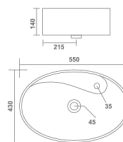

ROSA
Table Top Basin
580x410x160mm
23"x16"x6"
17.75 Kg.

STAR (Mini)
Table Top Basin
570x370x120mm
23"x15"x5"
8.65 Kg.

HELIX (Mini)
Table Top Basin
570x290x100mm
23"x11"x4"
9.00 Kg.

Thin rim

BERLIN (I)
Table Top Basin
550x430x140mm
22"x17"x5"
14.55 Kg.