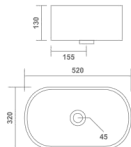

SCOLA

Table Top Basin
630x420x110mm
25"x17"x4"
11.30 Kg.

Thin rim

BRUNA

Table Top Basin
610x400x130mm
24"x16"x5"
16.30 Kg.

BRAVIA
Table Top Basin
600x360x120mm
24"x14"x5"
6.60 Kg.

BENZ
Table Top Basin
575x400x120mm
23"x16"x5"
11.05 Kg.

ROSA
Table Top Basin
580x410x160mm
23"x16"x6"
17.75 Kg.

STAR (Mini)
Table Top Basin
570x370x120mm
23"x15"x5"
8.65 Kg.

HELIX (Mini)
Table Top Basin
570x290x100mm
23"x11"x4"
9.00 Kg.

Thin rim

BERLIN (I)
Table Top Basin
550x430x140mm
22"x17"x5"
14.55 Kg.

ELENA
Table Top Basin
560x390x110mm
22"x15"x4"
12.85 Kg.

SPA
Table Top Basin
520x380x120mm
21"x15"x5"
11.00 Kg.

SLEEK
Table Top Basin
520x320x130mm
21"x13"x5"
10.80 Kg.

Thin rim

STELLA
Table Top Basin
490x380x150mm
19"x15"x6"
13.00 Kg.