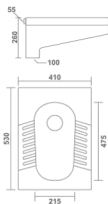

CT PAN
Pan
410x530x180mm
16'x21'x7"
14.15 Kg.

ORISSA PAN 23°

Pan
450x620x280mm
18'x24'x11"
17.80 Kg.

ORISSA PAN 20" COMFORT

Pan
410x530x260mm
16'x21'x10"
15.20 Kg.

ORISSA PAN 20"

Pan
425x530x245mm
17'x21'x10"
14.00 Kg.