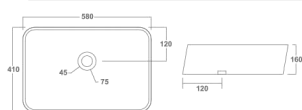

ROSA
Table Top Basin
580x410x160mm
23"x16"x6"
17.75 Kg.