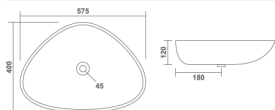

SCOLA

Table Top Basin
630x420x110mm
25"x17"x4"
11.30 Kg.

Thin rim

BRUNA

Table Top Basin
610x400x130mm
24"x16"x5"
16.30 Kg.

BRAVIA
Table Top Basin
600x360x120mm
24"x14"x5"
6.60 Kg.

BENZ
Table Top Basin
575x400x120mm
23"x16"x5"
11.05 Kg.