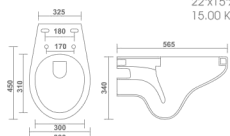

STEPHY MINI