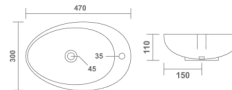

KORES

Table Top Basin
480x340x130mm
19"x13"x5"
9.60 Kg.

EVA STAR

LIBRA

Table Top Basin
460x340x120mm
19"x13"x5"
11.90 Kg.

SHINE

Table Top Basin
470x300x120mm
19"x12"x5"
8.00 Kg.

OMEN

VEXMON

Thin rim

SOPIE

Thin rim

ASTON

Table Top Basin
460x300x140mm
18"x12"x5"
9.45 Kg.

Thin rim