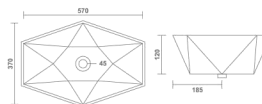

STAR (Mini)
Table Top Basin
570x370x120mm
23"x15"x5"
8.65 Kg.