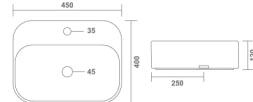

KORES

Table Top Basin
480x340x130mm
19"x13"x5"
9.60 Kg.

EVA STAR

LIBRA

Table Top Basin
460x340x120mm
19"x13"x5"
11.90 Kg.

SHINE

Table Top Basin
470x300x120mm
19"x12"x5"
8.00 Kg.

OMEN

VEXMON

Thin rim

SOPIE

Thin rim

ASTON

Table Top Basin
460x300x140mm
18"x12"x5"
9.45 Kg.

Thin rim