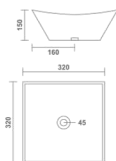

Thin rim

HEART
Table Top Basin
380x350x80mm
15"x14"x3"
5.90 Kg.

Thin rim

ALTO
Table Top Basin
380x380x150mm
15"x15"x6"
8.70 Kg.

MOON

Table Top Basin
380x380x130mm
15"x15"x5"
5.90 Kg.

Thin rim

MADRID

Table Top Basin
340x340x100mm
14"x14"x4"
6.45 Kg.

Thin rim

Thin rim

BRUCK

Table Top Basin
340x340x140mm
13"x13"x5"
8.15 Kg.

Thin rim

FANTA

Table Top Basin
310x250x130mm
13"x10"x5"
6.10 Kg.