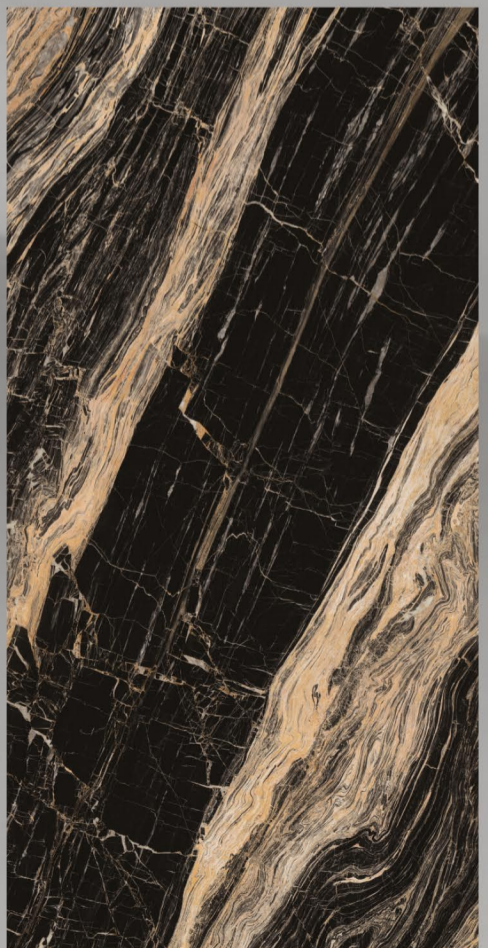

HOLLIS^{TM}
VITRIFIED PVT. LTD.

SIZE :
600X1200MM

FINISH :
SUPER HIGH GLOSS

RANDOM :
03

ROMAN NIELLO