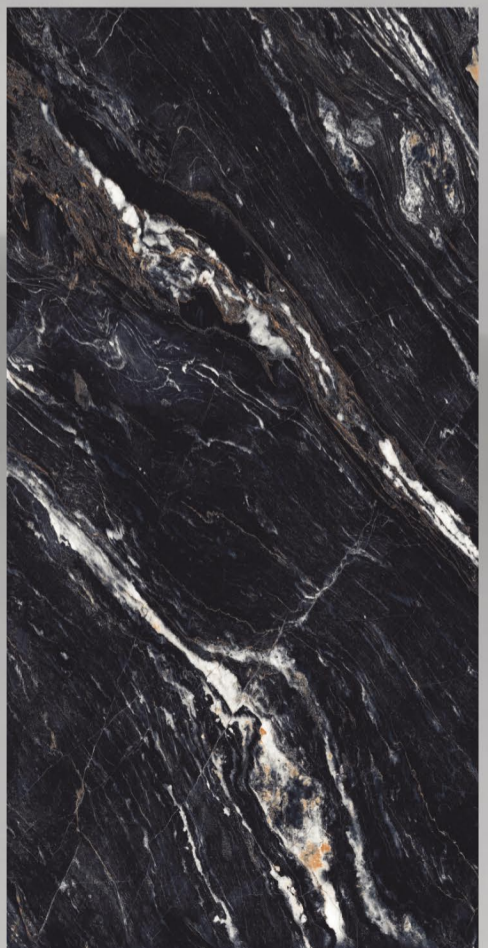

RANDOM :  
04

**HOLLIS**<sup>™</sup>  
VITRIFIED PVT. LTD.

FUSION BLACK

SIZE :  
600X1200MM

FINISH :  
SUPER HIGH GLOSS

RANDOM :  
04

**HOLLIS**<sup>TM</sup>  
VITRIFIED PVT. LTD.

HORIZONTAL BLACK