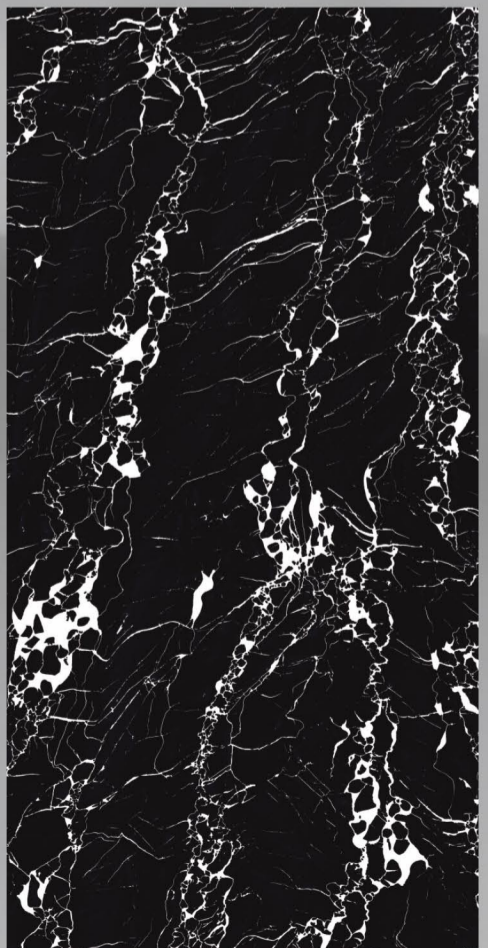

**HOLLIS**<sup>TM</sup>  
VITRIFIED PVT. LTD.

NERO PORTRO

SIZE :  
600X1200MM

FINISH :  
SUPER HIGH GLOSS

RANDOM :  
04

**HOLLIS**<sup>TM</sup>  
VITRIFIED PVT. LTD.

OJAS BLACK

SIZE :  
600X1200MM