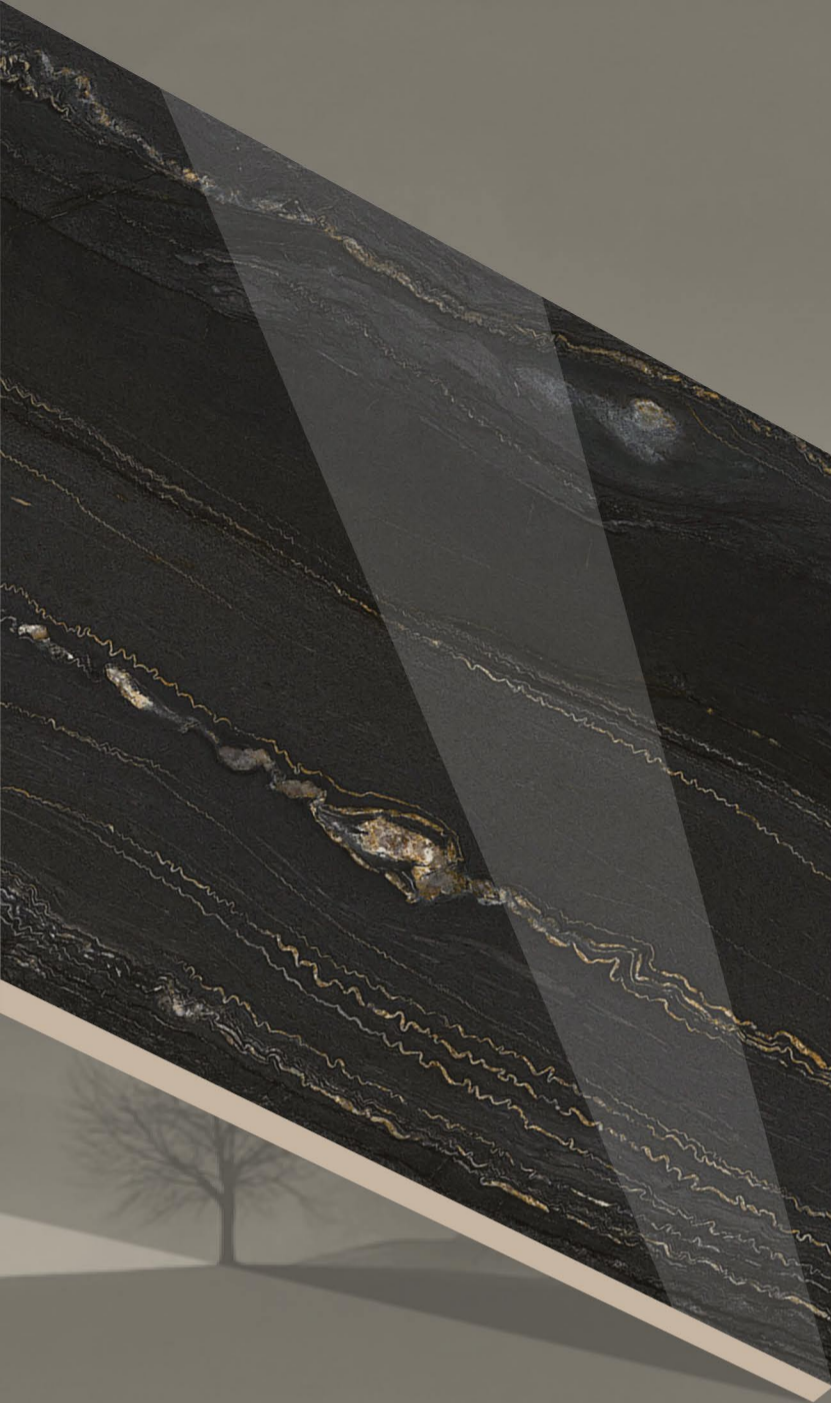

**HOLLIS**<sup>TM</sup>  
VITRIFIED PVT. LTD.

SAINT LAURENT

SIZE :  
**600X1200MM**

FINISH :  
**SUPER HIGH GLOSS**

RANDOM :  
**04**

**HOLLIS**<sup>TM</sup>  
VITRIFIED PVT. LTD.

SCAMBIO

SIZE :  
**600X1200MM**