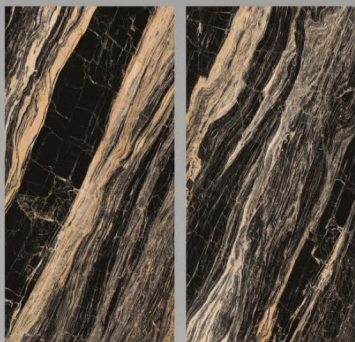

HOLLIS^{TM}
VITRIFIED PVT. LTD.

SIZE :
600X1200MM

FINISH :
SUPER HIGH GLOSS

RANDOM :
03

ROMAN NIELLO