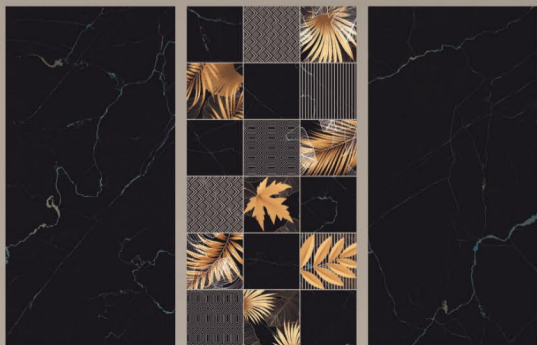

HOLLIS^{TM}
VITRIFIED PVT. LTD.

SIZE :
600X1200MM

FINISH :
SUPER HIGH GLOSS

RANDOM :
01

THUNDER BLACK HL