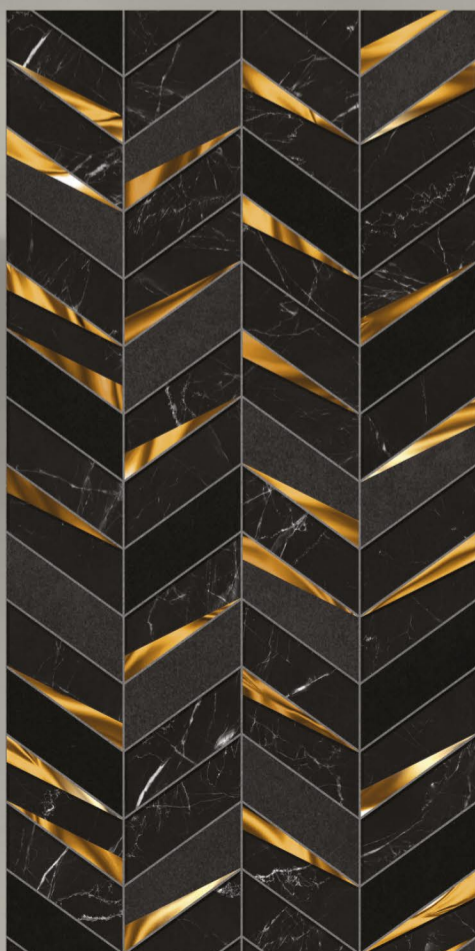

FINISH :  
**SUPER HIGH GLOSS**

RANDOM :  
**04**

**NERO MARQUINA**

**HOLLIS**<sup>TM</sup>  
VITRIFIED PVT. LTD.

SIZE :  
600X1200MM

FINISH :  
SUPER HIGH GLOSS

RANDOM :  
01

NERO MARQUINA HL