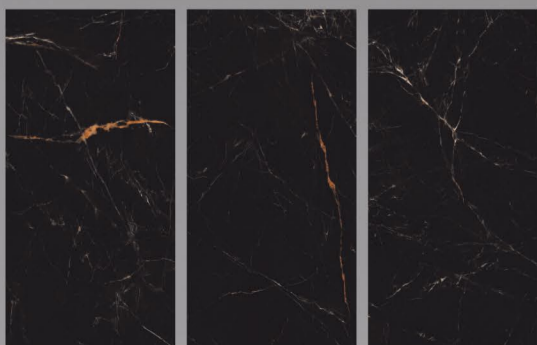

FINISH :  
SUPER HIGH GLOSS

RANDOM :  
04

**HOLLIS**<sup>™</sup>  
VITRIFIED PVT. LTD.

MARMOL MARRON

SIZE :  
**600X1200MM**

FINISH :  
**SUPER HIGH GLOSS**

RANDOM :  
**04**

**HOLLIS**<sup>TM</sup>  
VITRIFIED PVT. LTD.