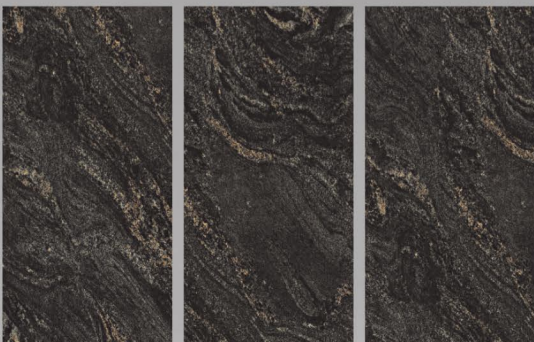

**RUBY AZUL**

**HOLLIS**<sup>TM</sup>  
VITRIFIED PVT. LTD.

SIZE :  
**600X1200MM**

FINISH :  
**SUPER HIGH GLOSS**

RANDOM :  
**04**

**RUBY BLACK**

**HOLLIS**<sup>TM</sup>  
VITRIFIED PVT. LTD.

SAHARA NOIR