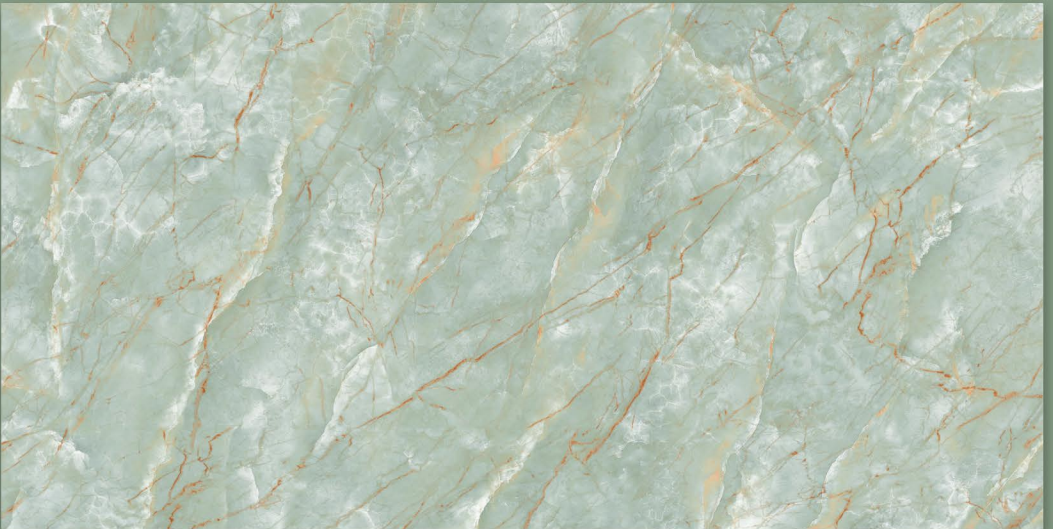

## SPIDER **AQUA**

SIZE : **600X1200MM**

FINISH : **GLOSSY**

RANDOM : **04**

TURQUOISE **GREEN**

SIZE : **600X1200MM**

FINISH : **GLOSSY**

RANDOM : **04**