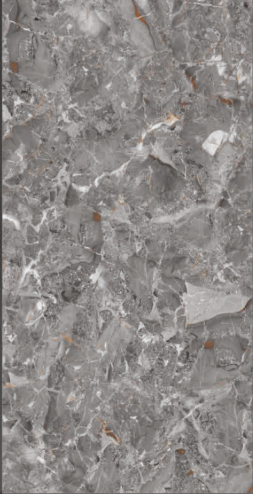

SIZE : **600X1200MM**

FINISH : **GLOSSY**

RANDOM : **04**

VERSACE **GREY**