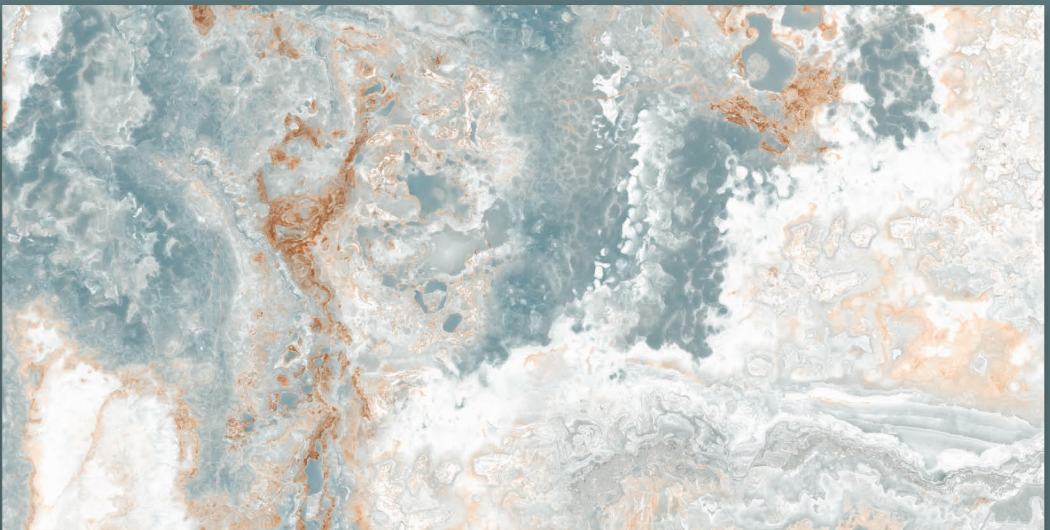

SIZE : **600X1200MM**

FINISH : **GLOSSY**

RANDOM : **04**

ONYX AURA