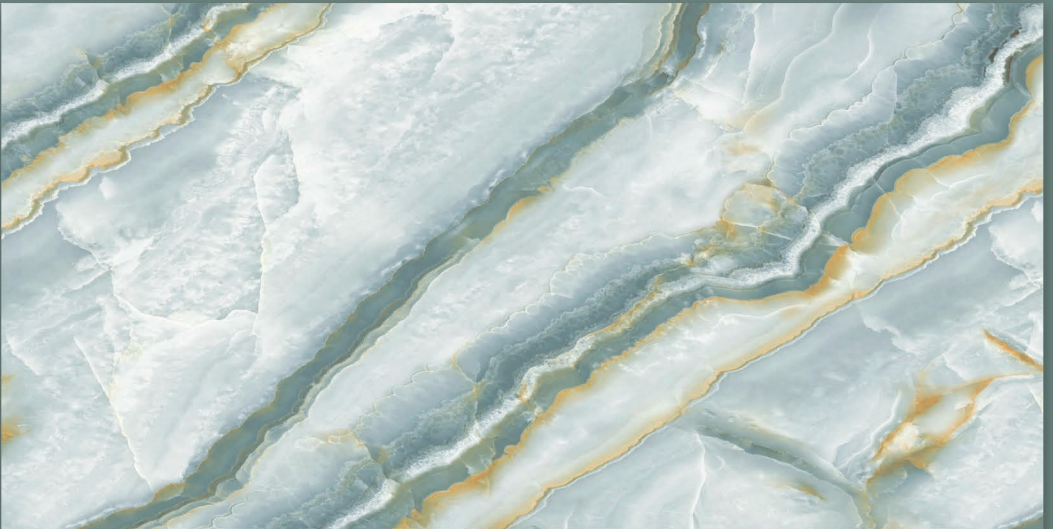

## KERAMOS **TEAL**

SIZE : **600X1200MM**

FINISH : **GLOSSY**

RANDOM : **04**

LAWRENCE **ART**

SIZE : **600X1200MM**

FINISH : **GLOSSY**

RANDOM : **04**