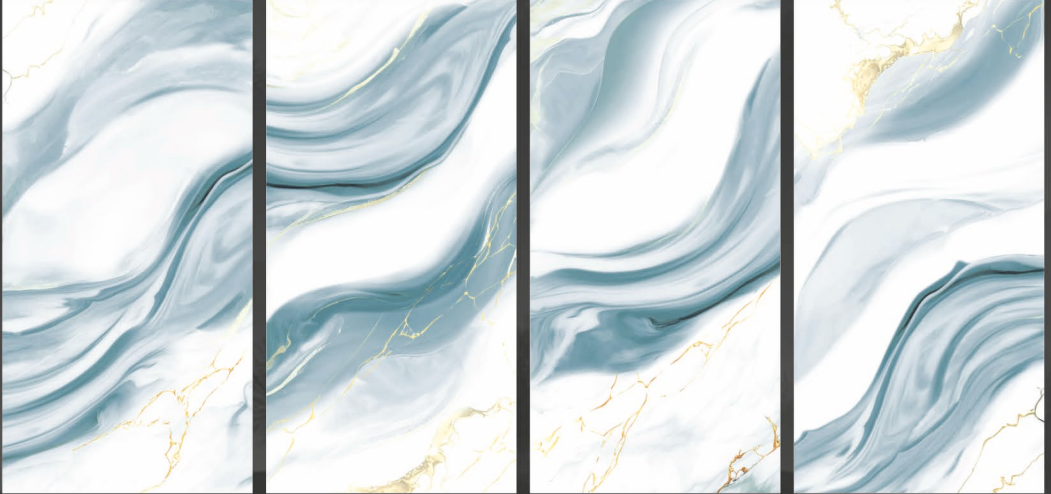

## KERAMOS **TEAL**

SIZE : **600X1200MM**

FINISH : **GLOSSY**

RANDOM : **04**

LAWRENCE **ART**

SIZE : **600X1200MM**

FINISH : **GLOSSY**

RANDOM : **04**