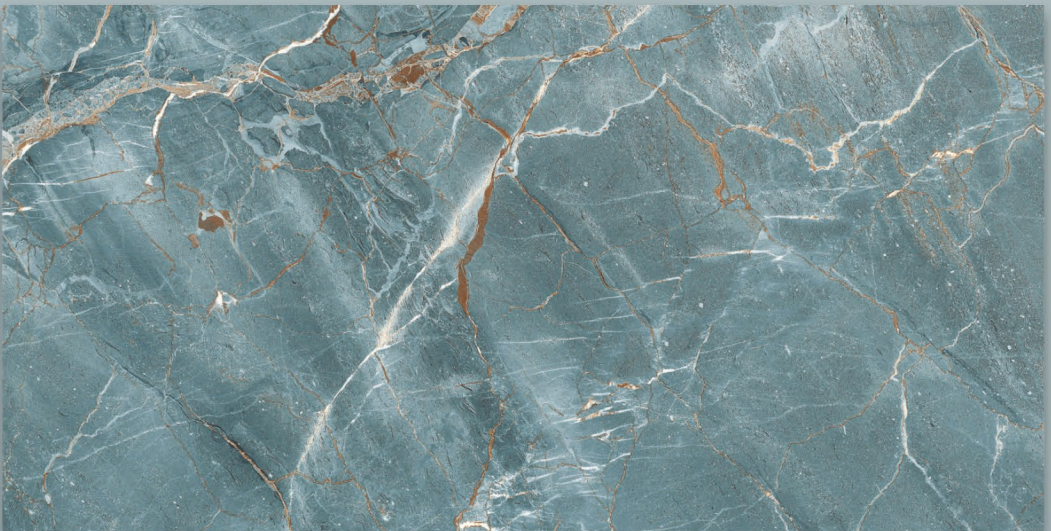

MOROCCAN SEAFOAM