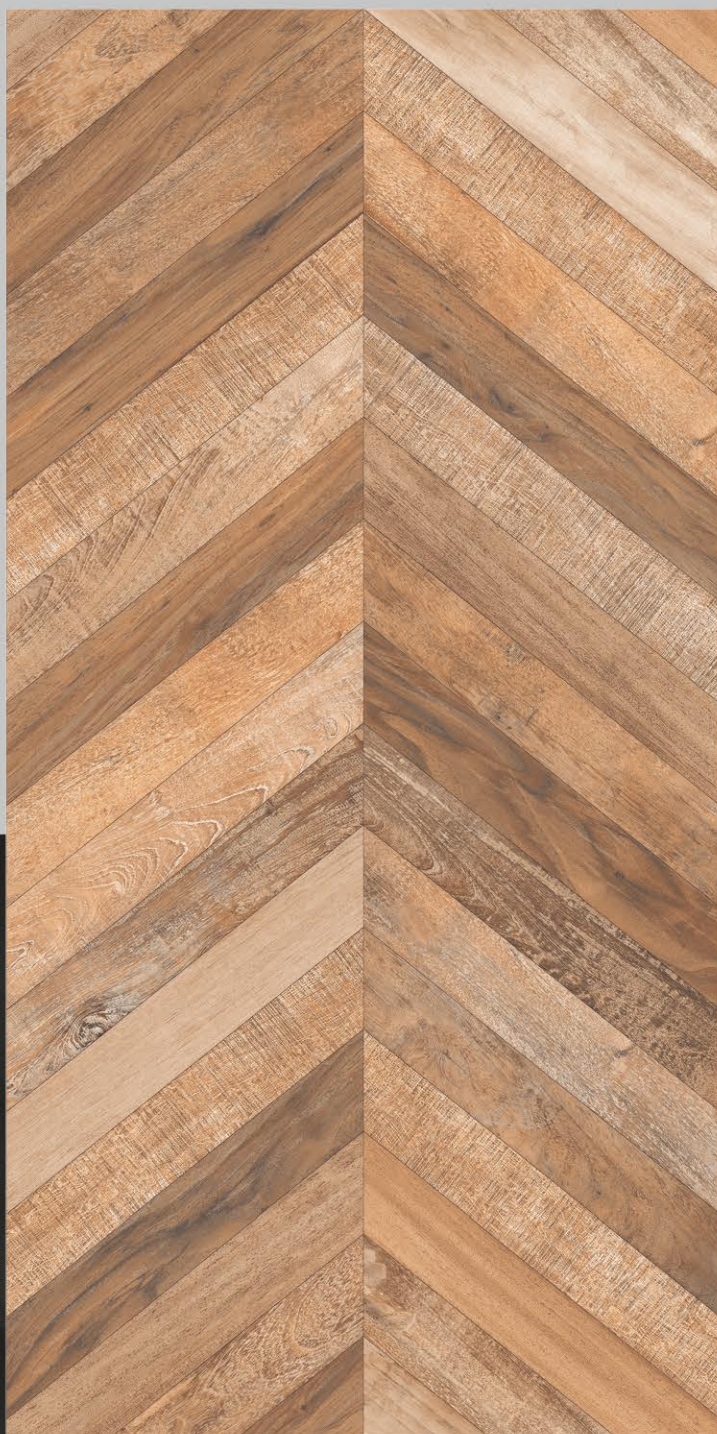

SIZE :
600x1200MM

FINISH :
GLOSSY | MATT

RANDOM :
01