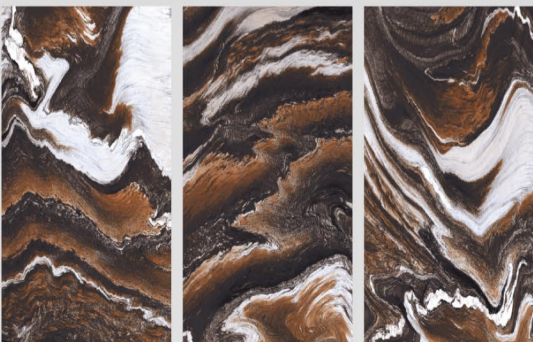

RANDOM :
03

HOLLIS[™]
VITRIFIED PVT. LTD.

ASTERIX

SIZE :
600X1200MM

FINISH :
HIGH GLOSS

RANDOM :
04

HOLLIS[™]
VITRIFIED PVT. LTD.

ATONIA BRONZE