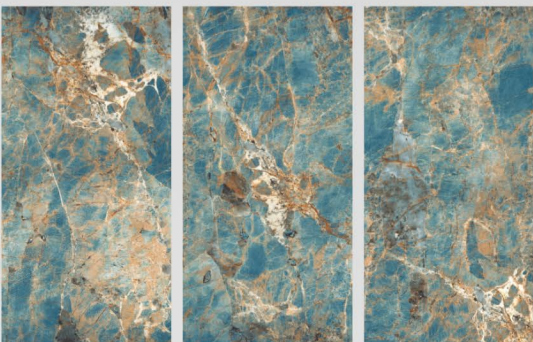

HOLLIS™
VITRIFIED PVT. LTD.

BOTANIC AQUA

SIZE :
600X1200MM

FINISH :
HIGH GLOSS

RANDOM :
04