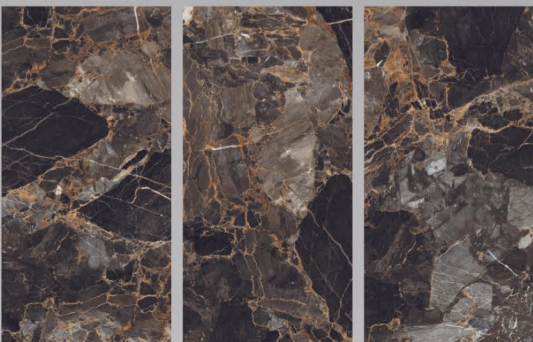

RANDOM :
04

HOLLIS[™]
VITRIFIED PVT. LTD.

OTTAMA BLACK

SIZE :
600X1200MM

FINISH :
HIGH GLOSS

RANDOM :
04

HOLLISTM
VITRIFIED PVT. LTD.

OXELL BLACK