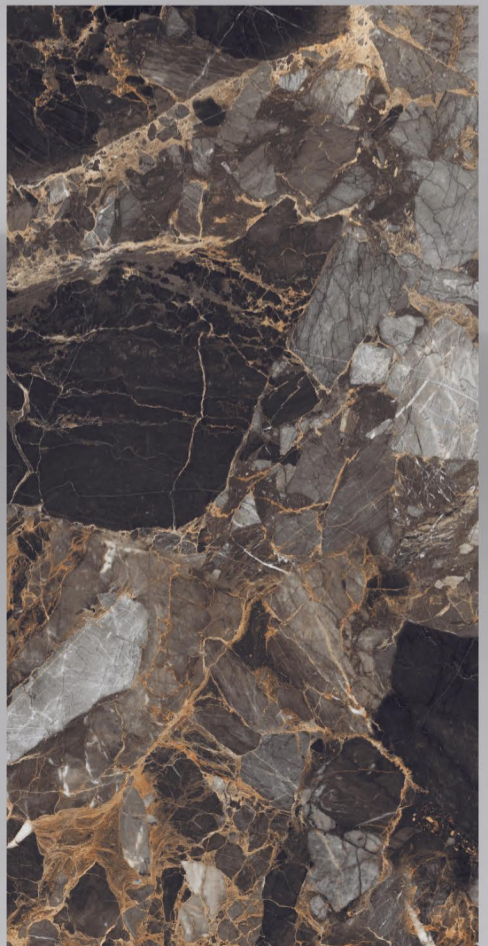

RANDOM :
04

HOLLIS[™]
VITRIFIED PVT. LTD.

OTTAMA BLACK

SIZE :
600X1200MM

FINISH :
HIGH GLOSS

RANDOM :
04

HOLLISTM
VITRIFIED PVT. LTD.

OXELL BLACK