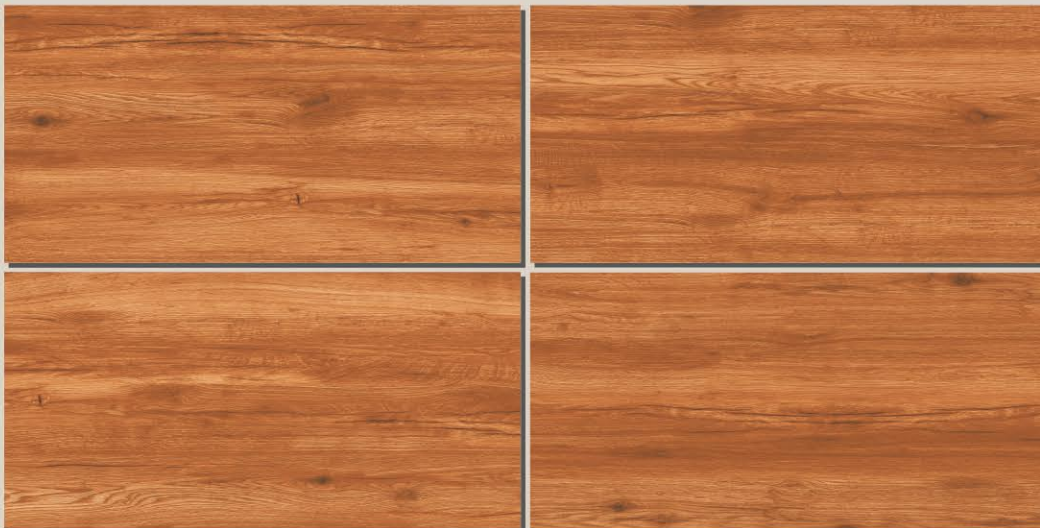

HAZY TEAK BROWN